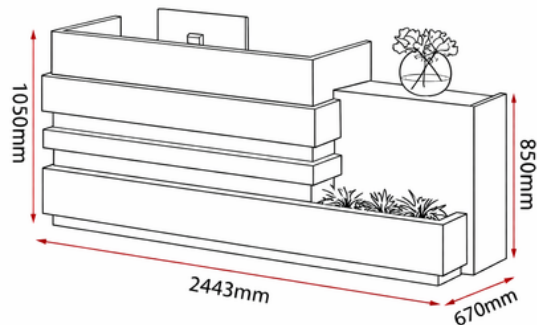

Descriptif Technique:

- Structure en bois aggloméré mélaminé haute densité d'épaisseur 25 mm
- Bande de chant de 2 mm sur tous les cotés
- Plateau principal en bois mélaminé gris d'épaisseur 25 mm
- LED Intégré
- Hauteur du plan de travail : 750 mm
- Avec Zone P.M.R. (Personne de mobilité réduite)
- Facade décorative en bois avec emplacement de végétation

Dimensions (LxPxH en mm):

- 1843x670x1050 mm
- 2443x670x1050 mm

Couleur:

Chêne

Gris

Dimensions en mm:

1

2