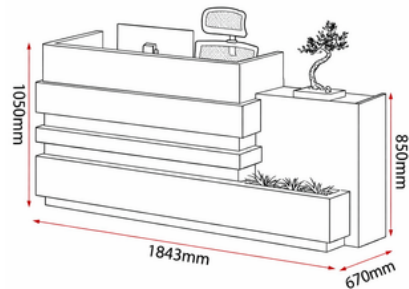

Descriptif Technique:

- Structure en bois aggloméré mélaminé haute densité d'épaisseur 25 mm
- Bande de chant de 2 mm sur tous les cotés
- Plateau principal en bois mélaminé gris d'épaisseur 25 mm
- LED Intégré
- Hauteur du plan de travail : 750 mm
- Avec Zone P.M.R. (Personne de mobilité réduite)
- Facade décorative en bois avec emplacement de végétation

Dimensions (LxPxH en mm):

- 1843x670x1050 mm
- 2443x670x1050 mm

Couleur:

Chêne

Gris

Dimensions en mm:

1