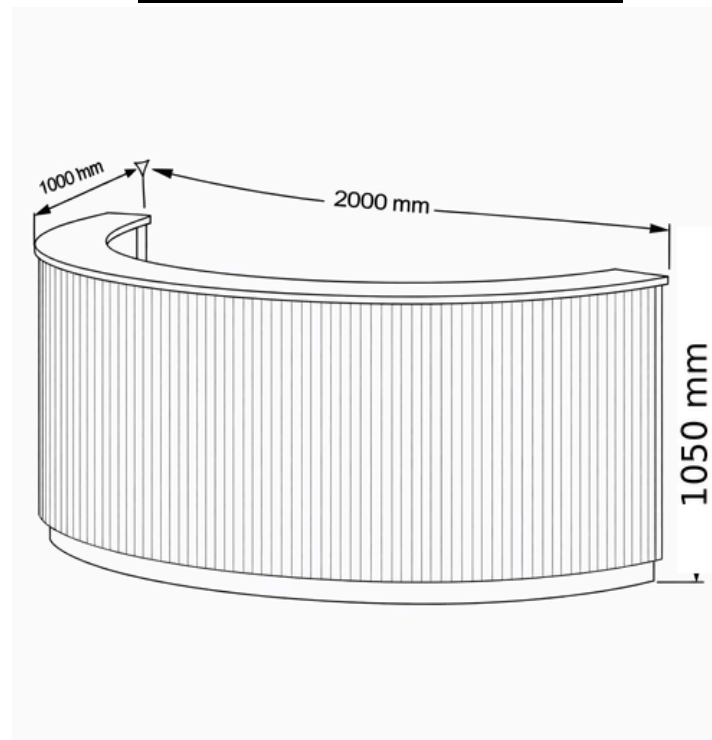

FLEX
OFFICE SOLUTIONS

CIRCUS

By FLEX OFFICE SOLUTIONS

FLEX
OFFICE SOLUTIONS

FLEX
OFFICE SOLUTIONS

FLEX
OFFICE SOLUTIONS

Descriptif Technique:

- Structure en bois aggloméré mélaminé haute densité d'épaisseur 25 mm Arrondi
- Bande de chant de 2 mm sur tous les cotés
- Plateau principal en bois mélaminé d'épaisseur 25 mm arrondi
- Hauteur du plan de travail : 750 mm
- LED intégré
- Facade décorative en bois coloré

Dimensions en mm:

Dimensions (LxPxH en mm):

- **2000x1000x1050 mm**

Couleur:

Blanc

Imperia Pear

Mobile : +212 6 61 28 88 22

Showroom :