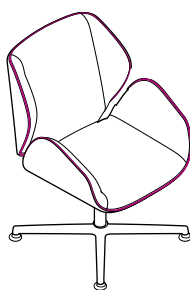

La mejor artesanía mejora una forma cómoda y envolvente.

SEDILE SEAT

Regolabile in altezza
 Height adjustable
 Réglable en hauteur
 Altura regulables

MECCANISMO MECHANISM

Oscillante con regolazione
 tensione, blocco antiritorno
 Tilting with tension adjustment,
 anti-return lock
 Pivotant avec réglage de la
 tension, verrouillage anti-retour
 Oscilante con ajuste de tensión,
 bloqueo anti-retorno

Una fusión de clásico y contemporáneo, su perfil distintivo lo hace una pieza exclusiva para mejorar cualquier área de salón ejecutivo.

SEDILE SEAT

Regolabile in altezza
Height adjustable
Réglable en hauteur
Altura regulables

SL/SM
BASE IN ALLUMINIO CON
INSERTI IN PALISSANDRO
ALUMINIUM BASE WITH
ROSEWOOD CAPS

SH06X

L: 690
P: 690
HT: 890/990
HS: 420/520
HB: 650/750

SH06K

L: 730
P: 730
HT: 890/990
HS: 420/520
HB: 650/750

SLO6L

L: 690
P: 690
HT: 890/990
HS: 420/520
HB: 650/750